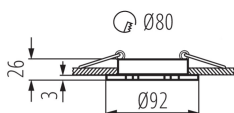

Stropní bodové svítidlo

Kanlux SEIDY je oblíbená rodina stropních svítidel, ve které si můžeme vybrat svítidla s 1 nebo 2 bodovkami. Díky širokému výběru barev a textur materiálů, ze kterých jsou vyrobeny, dokážete poskládat dokonalé osvětlení pro kavárny, interiéry hotelů, ale také domova.

VŠEOBECNÉ ÚDAJE:

Barva: černá matná

Povinnost používání samostínících lamp: ano

Místo montáže: k zabudování do stropu

Místo použití: uvnitř

Minimální vzdálenost od osvětlovaného objektu: 0,5m

Výrobek není určen pro montáž na normálně hořlavém povrchu: >35W

Výrobek není určen k pokrytí termoizolačním materiálem: ano

Zdroj světla v balení: ne

Výška [mm]: 26

Průměr [mm]: 92

Montážní otvor [mm]: Ø80

Délka vodiče [m]: 0.12

TECHNICKÉ ÚDAJE:

Jmenovité napětí [V]: 12 AC; 12 DC

Maximální výkon [W]: max 50

Třída ochrany před úrazem elektrickým proudem: III

Zdroj světla: MR16

Patice: Gx5,3

Rozsah okolních teplot, kterým může být výrobek vystaven [°C]: 5÷25

Materiál korpusu: hliníková slitina

Typ přípojky: volné konce kabelů

Průřez kabelu [mm²]: 0.75

Regulace úhlu svítidla: v jedné ose

Regulace úhlu svítidla [°]: 30

Stupeň krytí IP: 20