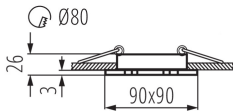

Stropní bodové svítidlo

Kanlux SEIDY je oblíbená rodina stropních svítidel, ve které si můžeme vybrat svítidla s 1 nebo 2 bodovkami. Díky širokému výběru barev a textur materiálů, ze kterých jsou vyrobeny, dokážete poskládat dokonalé osvětlení pro kavárny, interiéry hotelů, ale také domova.

VŠEOBECNÉ ÚDAJE:

Barva: černá matná

Povinnost používání samostínících lamp: ano

Místo montáže: k zabudování do stropu

Místo použití: uvnitř

Minimální vzdálenost od osvětlovaného objektu: 0,5m

Výrobek není určen pro montáž na normálně hořlavém povrchu: >35W

Výrobek není určen k pokrytí termoizolačním materiálem: ano

Zdroj světla v balení: ne

Délka [mm]: 90

Šířka [mm]: 90

Výška [mm]: 26

Montážní otvor [mm]: Ø80

Délka vodiče [m]: 0.12

TECHNICKÉ ÚDAJE:

Jmenovité napětí [V]: 12 AC; 12 DC

Maximální výkon [W]: max 50

Třída ochrany před úrazem elektrickým proudem: III

Zdroj světla: MR16

Patice: Gx5,3

Rozsah okolních teplot, kterým může být výrobek vystaven [°C]: 5÷25

Materiál korpusu: hliníková slitina

Typ přípojky: volné konce kabelů

Průřez kabelu [mm²]: 0.75

Regulace úhlu svítidla: v jedné ose

Regulace úhlu svítidla [°]: 30

Stupeň krytí IP: 20