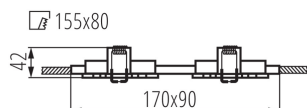

Stropní bodové svítidlo

Kanlux SEIDY je oblíbená rodina stropních svítidel, ve které si můžeme vybrat svítidla s 1 nebo 2 bodovkami. Díky širokému výběru barev a textur materiálů, ze kterých jsou vyrobeny, dokážete poskládat dokonalé osvětlení pro kavárny, interiéry hotelů, ale také domova.

VŠEOBECNÉ ÚDAJE:

Barva: černá matná

Povinnost používání samostínících lamp: ano

Místo montáže: k zabudování do stropu

Místo použití: uvnitř

Minimální vzdálenost od osvětlovaného objektu: 0,5m

Výrobek není určen pro montáž na normálně hořlavém povrchu: >35W

Výrobek není určen k pokrytí termoizolačním materiálem: ano

Zdroj světla v balení: ne

Délka [mm]: 170

Šířka [mm]: 90

Výška [mm]: 42

Montážní otvor [mm]: 155x80

Délka vodiče [m]: 0.12

TECHNICKÉ ÚDAJE:

Jmenovité napětí [V]: 12 AC; 12 DC

Maximální výkon [W]: 2x max 50

Třída ochrany před úrazem elektrickým proudem: III

Zdroj světla: MR16

Patice: Gx5,3

Rozsah okolních teplot, kterým může být výrobek vystaven [°C]: 5÷25

Materiál korpusu: hliníková slitina

Typ přípojky: volné konce kabelů

Průřez kabelu [mm²]: 0.75

Regulace úhlu svítidla: v jedné ose

Regulace úhlu svítidla [°]: 30

Stupeň krytí IP: 20