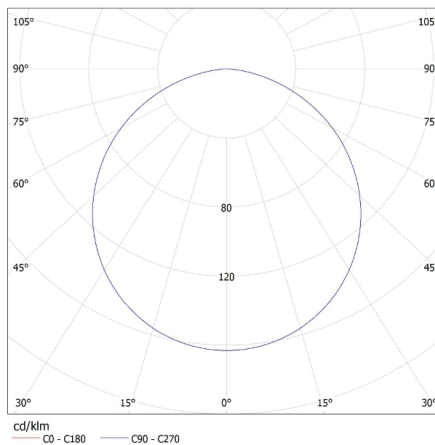

KANLUX S.A. (kat 19736) REGIS 4LED OPAL 418PT + GLASSv3 / LDC (Polar)