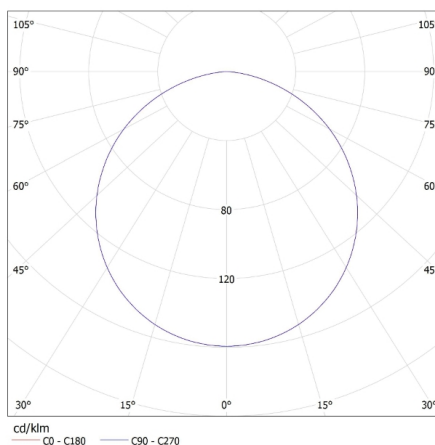

KANLUX S.A. (kat 19736) REGIS 4LED OPAL 418PT + GLASSv2 / LDC (Polar)