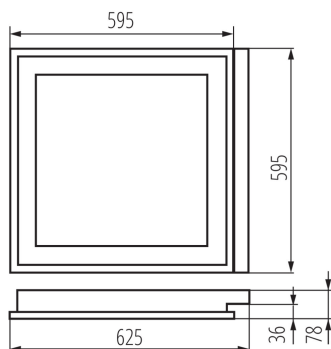

Vestavné rastrové svítidlo

Svítidla Kanlux REGIS 4LED jsou tradiční vestavná rastrová svítidla přizpůsobená pro zářivky T8 LED. Vyrábějí se v Polsku z komponentů od polských dodavatelů. Rastry jsou stále velmi populární řešení osvětlení kancelářských nebo průmyslových interiérů.

VŠEOBECNÉ ÚDAJE:

Barva: bílá

Místo montáže: k zabudování do stropu

Místo použití: uvnitř

Minimální vzdálenost od osvětlovaného objektu: 0,5m

Vyměnitelný světelný zdroj: ano

Výrobek není určen k pokrytí termoizolačním materiálem: ano

Zdroj světla v balení: ne

Napájení zářivek T8 LED: jednostranné

Délka [mm]: 625

Šířka [mm]: 595

Výška [mm]: 78

TECHNICKÉ ÚDAJE:

Jmenovité napětí [V]: 220-240 AC

Jmenovitá frekvence [Hz]: 50/60

Maximální výkon [W]: 4 x max 18

Třída ochrany před úrazem elektrickým proudem: I

Materiál difuzoru: PMMA

Zdroj světla: T8 LED

Patice: G13

Rozsah okolních teplot, kterým může být výrobek vystaven [°C]: 5÷25

Svítidlo je určeno světelným zdrojům s energetickými třídami: A++,A+,A

Materiál korpusu: ocel

Typ přípojky: samosvorná svorkovnice

Rozsah průměrů používaných vodičů [mm²]: 1÷2,5

Stupeň krytí IP: 20