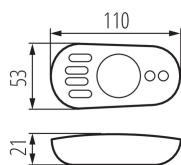

22145 REMOTE CCT

Dálkové ovládání pro LED pásy

Čtyřkanálové dálkové ovládání. K provozu je nutný kontroler CTRL 12/24V MONO/CCT (22147).

VŠEOBECNÉ ÚDAJE:

Barva: bílá

Ovládání: RF 2,4GHz

Délka [mm]: 110

Šířka [mm]: 53

Výška [mm]: 21

TECHNICKÉ ÚDAJE:

Jmenovité napětí [V]: 2 x 1,5 DC

Třída ochrany před úrazem elektrickým proudem : III

Materiál: plast

Baterie vysílače: 2 x AAA

Stupeň krytí IP: 20

Dosah [m]: max 30