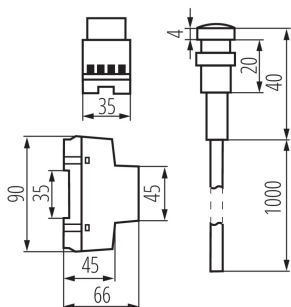

22370 AZ-10A TH 35

Soumrakový snímač na lištu TH35

5 let záruky shodně s podmínkami záručního prohlášení dostupného na [internetové stránce](#)

VŠEOBECNÉ ÚDAJE:

Hystereze: 20Lx

Barva: bílá

Místo montáže: na szynę TH35

Místo použití: uvnitř i vně

Norma: EN60730-1; PN-EN 62052-11

Délka [mm]: 35

Šířka [mm]: 66

Výška [mm]: 90

TECHNICKÉ ÚDAJE:

Jmenovité napětí [V]: 220-240 AC

Jmenovitý proud [A]: 10