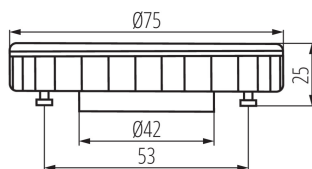

Světelný zdroj LED

Kanlux ESG LED se vyznačují estetickým designem a odolnou konstrukcí. Matný difuzor garantuje rovnoměrné a široké rozložení světla. Bílé pouzdro vyrobené z hliníku zajišťuje správný odvod tepla a vysoce výkonné diody LED SMD mají životnost 20000h.

VŠEOBECNÉ ÚDAJE:

Barva: bílá

Lampa je určena pro dekorativní osvětlení: ne

Možnost spolupráce se stmívačem: ne

Šířka [mm]: 75

Výška [mm]: 25

Průměr [mm]: 75

Hloubka [mm]: 75

TECHNICKÉ ÚDAJE:

Jmenovité napětí [V]: 220-240 AC

Jmenovitá frekvence [Hz]: 50

Účinník svítidla: 0.5

Jmenovitý výkon [W]: 9

Materiál: hliníková slitina, plast

Typ diody: LED SMD

Celkový jmenovitý světelný tok [lm]: 720

Užitečný světelný tok světelného zdroje světla Φ_{use} [lm]: 595

Užitečný světelný tok světelného zdroje světla Φ_{use} [lm]: w
szerokim stożku (120°)

Barva světla: teplá bílá

Náhradní teplota chromatičnosti [K]: 3000

Stálost barev v násobcích MacAdamovy elipsy: ≤ 6

Index podání barev: 80

Jmenovitá životnost lampy [h]: 20000

Počet cyklů zap/vyp: ≥ 15000

Jmenovitý úhel záření [°]: 110

Nominální úhel záření [°]: 110

Jmenovitý proud zdroje [mA]: 71

Roční spotřeba energie [kWh]/1000h: 9

Světelná účinnost [lm/W]: 80

Doba zapálení [s]: $\leq 0,5$

Doba nahřívání lampy na 60% plného světelného toku [s]:
zanedbatelný

Doba nahřívání lampy na 95% [s]: < 2

Ukazatel předčasného ukončení životnosti lampy: $< 5\%$ po
1000h

Koeficient životnosti svítidla po uplynutí 6000h [%]: ≥ 90