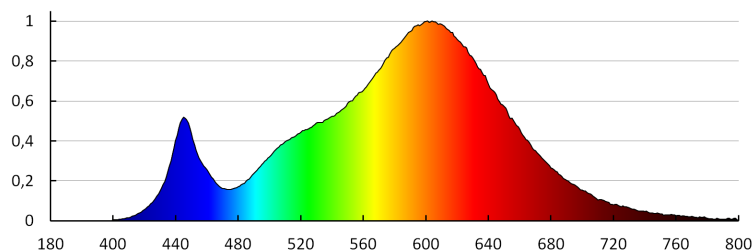

Světelný zdroj LED

Koeficient zadržení světelného toku na konci jmenovité životnosti [%]: ≥ 70

Koeficient udržení světelného toku po uplynutí 6000h [%]: ≥ 80

Nominální použitelný světelný tok [lm]: 575

Maximální svítivost [cd]: 260