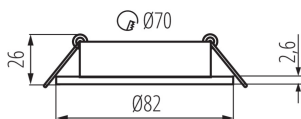

Stropní bodové svítidlo

DALLA jsou velmi pečlivě vyrobená bodová svítidla, určená pro interiér. Mají pohyblivý kroužek, takže můžeme směřovat osvětlení. Jejich tvary a univerzální barvy Vám umožní dosáhnout moderního, diskrétního efektu elegance.

VŠEOBECNÉ ÚDAJE:

Barva: bílá

Povinnost používání samostínících lamp: ano

Místo montáže: k zabudování do stropu

Místo použití: uvnitř

Minimální vzdálenost od osvětlovaného objektu: 0,5m

Vyměnitelný světelný zdroj: ano

Výrobek není určen pro montáž na normálně hořlavém povrchu: >35W

Výrobek není určen k pokrytí termoizolačním materiálem: ano

Zdroj světla v balení: ne

Výška [mm]: 26

Průměr [mm]: 82

Montážní otvor [mm]: Ø70

Délka vodiče [m]: 0.12

TECHNICKÉ ÚDAJE:

Jmenovité napětí [V]: 12 AC; 12 DC

Maximální výkon [W]: max 50

Třída ochrany před úrazem elektrickým proudem: III

Zdroj světla: MR16

Patice: Gx5,3

Rozsah okolních teplot, kterým může být výrobek vystaven [°C]: 5÷25

Svítidlo je určeno světelným zdrojům s energetickými třídami: A+,A,A,B,C,D,E

Materiál korpusu: hliníková slitina

Typ přípojky: volné konce kabelů

Průřez kabelu [mm²]: 0.75

Regulace úhlu svítidla: v jedné ose

Regulace úhlu svítidla [°]: 30

Stupeň krytí IP: 20