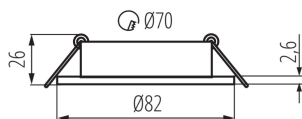

Stropní bodové svítidlo

DALLA jsou velmi pečlivě vyrobená bodová svítidla, určená pro interiér. Mají pohyblivý kroužek, takže můžeme směřovat osvětlení. Jejich tvary a univerzální barvy Vám umožní dosáhnout moderního, diskrétního efektu elegance.

VŠEOBECNÉ ÚDAJE:

Barva: černá

Povinnost používání samostínících lamp: ano

Místo montáže: k zabudování do stropu

Místo použití: uvnitř

Minimální vzdálenost od osvětlovaného objektu: 0,5m

Vyměnitelný světelný zdroj: ano

Výrobek není určen pro montáž na normálně hořlavém povrchu: >35W

Výrobek není určen k pokrytí termoizolačním materiálem: ano

Zdroj světla v balení: ne

Výška [mm]: 26

Průměr [mm]: 82

Montážní otvor [mm]: Ø70

Délka vodiče [m]: 0.12

TECHNICKÉ ÚDAJE:

Jmenovité napětí [V]: 12 AC; 12 DC

Maximální výkon [W]: max 50

Třída ochrany před úrazem elektrickým proudem: III

Zdroj světla: MR16

Patice: Gx5,3

Rozsah okolních teplot, kterým může být výrobek vystaven [°C]: 5÷25

Svítidlo je určeno světelným zdrojům s energetickými třídami: A+, A, B, C, D, E

Materiál korpusu: hliníková slitina

Typ přípojky: volné konce kabelů

Průřez kabelu [mm²]: 0.75

Regulace úhlu svítidla: v jedné ose

Regulace úhlu svítidla [°]: 30

Stupeň krytí IP: 20