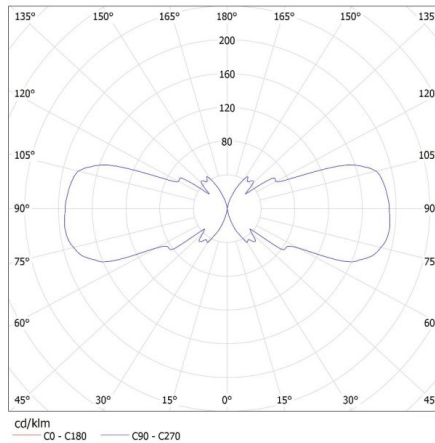

KANLUX S.A. (kat 22440) ZEW EL-235J-B + IQ-LED ... 7W / LDC (Polar)