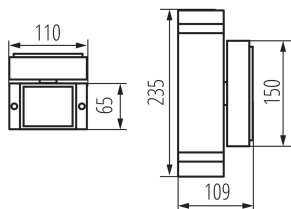

22440 ZEW EL-235J-B

Fasádní svítidlo