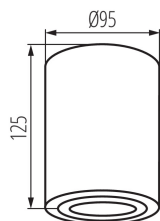

Stropní bodové svítidlo

MODERN
design

HIGH
quality
finish

Jemné okraje, zakřivené linie a zjednodušený tvar dodávají svítidlům Kanlux BORD eleganci a jemnost. Díky modernímu designu, elegantní jednoduchosti a zjednodušenému tvaru se tato svítidla hodí jak do bytových, tak do komerčních interiérů.

VŠEOBECNÉ ÚDAJE:

Barva: bílá matná

Místo montáže: k usazení na strop

Místo použití: uvnitř

Minimální vzdálenost od osvětlovaného objektu: 0,5m

Výrobek není určen k pokrytí termoizolačním materiálem: ano

Výška [mm]: 125

Průměr [mm]: 95

TECHNICKÉ ÚDAJE:

Jmenovité napětí [V]: 220-240 AC

Jmenovitá frekvence [Hz]: 50

Maximální výkon [W]: max 10

Třída ochrany před úrazem elektrickým proudem: I

Zdroj světla: PAR16

Zdroj světla v balení: ne

Patice: GU10

Rozsah okolních teplot, kterým může být výrobek vystaven

[°C]: 5÷25

Materiál korpusu: hliníková slitina

Typ přípojky: šroubová svorkovnice

Rozsah průměrů používaných vodičů [mm²]: 1÷2,5

Regulace úhlu svítidla: v jedné ose

Regulace úhlu svítidla [°]: 25

Stupeň krytí IP: 20