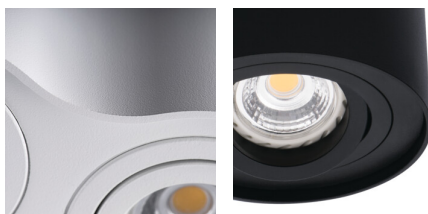

Stropní bodové svítidlo

MODERN
design

HIGH
quality
finish

Jemné okraje, zakřivené linie a zjednodušený tvar dodávají svítidlům Kanlux BORD eleganci a jemnost. Díky modernímu designu, elegantní jednoduchosti a zjednodušenému tvaru se tato svítidla hodí jak do bytových, tak do komerčních interiérů.

VŠEOBECNÉ ÚDAJE:

Barva: bílá matná

Místo montáže: k usazení na strop

Místo použití: uvnitř

Minimální vzdálenost od osvětlovaného objektu: 0,5m

Výrobek není určen k pokrytí termoizolačním materiálem: ano

Výška [mm]: 125

Patice: GU10

Rozsah okolních teplot, kterým může být výrobek vystaven

[°C]: 5÷25

Materiál korpusu: hliníková slitina

Typ přípojky: šroubová svorkovnice

Rozsah průměrů používaných vodičů [mm²]: 1÷2,5

Regulace úhlu svítidla: v jedné ose

Regulace úhlu svítidla [°]: 25

Stupeň krytí IP: 20