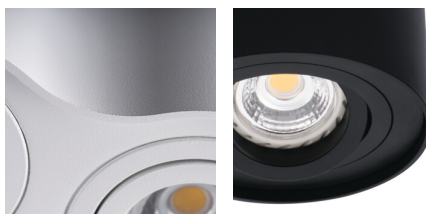

Stropní bodové svítidlo

MODERN
design

HIGH
quality
finish

Jemné okraje, zakřivené linie a zjednodušený tvar dodávají svítidlům Kanlux BORD eleganci a jemnost. Díky modernímu designu, elegantní jednoduchosti a zjednodušenému tvaru se tato svítidla hodí jak do bytových, tak do komerčních interiérů.

VŠEOBECNÉ ÚDAJE:

Barva: černá matná

Místo montáže: k usazení na strop

Místo použití: uvnitř

Minimální vzdálenost od osvětlovaného objektu: 0,5m

Výrobek není určen k pokrytí termoizolačním materiálem: ano

Výška [mm]: 125

Patice: GU10

Rozsah okolních teplot, kterým může být výrobek vystaven

[°C]: 5÷25

Materiál korpusu: hliníková slitina

Typ přípojky: šroubová svorkovnice

Rozsah průměrů používaných vodičů [mm²]: 1÷2,5

Regulace úhlu svítidla: v jedné ose

Regulace úhlu svítidla [°]: 25

Stupeň krytí IP: 20