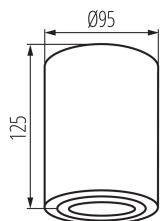

Stropní bodové svítidlo

MODERN
design

HIGH
quality
finish

Jemné okraje, zakřivené linie a zjednodušený tvar dodávají svítidlům Kanlux BORD eleganci a jemnost. Díky modernímu designu, elegantní jednoduchosti a zjednodušenému tvaru se tato svítidla hodí jak do bytových, tak do komerčních interiérů.

VŠEOBECNÉ ÚDAJE:

Barva: černá matná

Místo montáže: k usazení na strop

Místo použití: uvnitř

Minimální vzdálenost od osvětlovaného objektu: 0,5m

Výrobek není určen k pokrytí termoizolačním materiálem: ano

Výška [mm]: 125

Průměr [mm]: 95

TECHNICKÉ ÚDAJE:

Jmenovité napětí [V]: 220-240 AC

Jmenovitá frekvence [Hz]: 50

Maximální výkon [W]: max 10

Třída ochrany před úrazem elektrickým proudem: I

Zdroj světla: PAR16

Zdroj světla v balení: ne

Patice: GU10

Rozsah okolních teplot, kterým může být výrobek vystaven

[°C]: 5÷25

Materiál korpusu: hliníková slitina

Typ přípojky: šroubová svorkovnice

Rozsah průměrů používaných vodičů [mm²]: 1÷2,5

Regulace úhlu svítidla: v jedné ose

Regulace úhlu svítidla [°]: 25

Stupeň krytí IP: 20