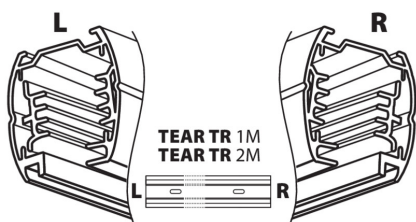

### TECHNICKÉ ÚDAJE:

**Třída ochrany před úrazem elektrickým proudem:** I

**Rozsah okolních teplot, kterým může být výrobek**

**vystaven [°C]:** 5÷25

**Materiál korpusu:** plast

**Stupeň krytí IP:** 20

### DALŠÍ INFORMACE:

- TEAR PR-PLUG: slouží k zaslepení volných konců lišty TEAR TR