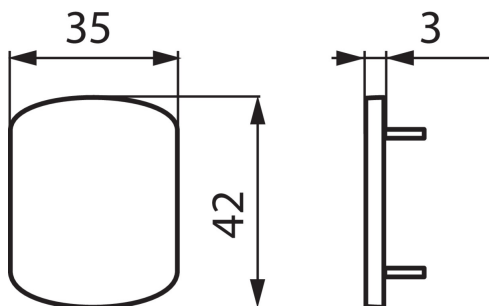

Příslušenství k lištovému systému

VŠEOBECNÉ ÚDAJE:

Barva: bílá

Místo montáže: na liště TEAR

Místo použití: uvnitř

TECHNICKÉ ÚDAJE:

Třída ochrany před úrazem elektrickým proudem: I

Rozsah okolních teplot, kterým může být výrobek

vystaven [°C]: 5÷25

Materiál korpusu: plast

Stupeň krytí IP: 20

DALŠÍ INFORMACE:

- TEAR PR-PLUG: slouží k zaslepení volných konců lišty TEAR TR