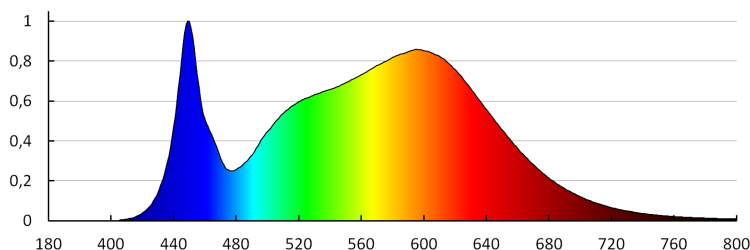

Prachotěsné LED svítidlo

Počet cyklů zap/vyp: ≥ 15000

Úhel svícení [°]: 110

Světelná účinnost [lm/W]: 150

Rozsah okolních teplot, kterým může být výrobek vystaven [°C]: $-20 \div 40$

Materiál korpusu: PC

Typ přípojky: šroubová svorkovnice

Rozsah průměrů používaných vodičů [mm²]: $1,5 \div 2,5$

Doba nahřívání lampy [s]: ≤ 1

Doba zapálení lampy [s]: $\leq 0,5$

Stupeň IK: 08

Stupeň krytí IP: 65

DALŠÍ INFORMACE:

- •