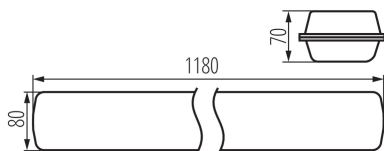

Prachotěsné LED svítidlo

IP
65

up to
150 $\frac{\text{lm}}{\text{W}}$

5 let záruky shodně s podmínkami záručního prohlášení dostupného na [internetové stránce](#)

Kanlux MAH LED HI jsou hermetická svítidla určená pro náročné uživatele. Vyznačují se výjimečnou světelnou účinností dosahující 150 lm/W. Kanlux MAH LED HI se také snadno a rychle instaluje a může být zapojen v linii - což umožňuje osvětlení velkých ploch. Ve svítidlech Kanlux MAH LED HI jsme použili drážkovaný difuzor, který zvyšuje světelný tok.

VŠEOBECNÉ ÚDAJE:

Barva: šedá

Místo montáže: k usazení na strop

Místo použití: uvnitř i vně

Minimální vzdálenost od osvětlovaného objektu: 0,5m

Možnost průběžného zapojení svítidel: ano

Možnost spolupráce se stmívačem: ne

Délka [mm]: 1180

Šířka [mm]: 80

Výška [mm]: 70

Množství průchodek: 2

Integrovaný LED zdroj světla: ano

Photobiological safety: RG0

TECHNICKÉ ÚDAJE:

Jmenovité napětí [V]: 220-240 AC

Jmenovitá frekvence [Hz]: 50

Účinník: 0.95

Maximální výkon [W]: 26

Třída ochrany před úrazem elektrickým proudem: II

Materiál difuzoru: PC

Typ diody: LED SMD

Světelný tok [lm]: 3900

Užitečný světelný tok světelného zdroje světla Φ_{use} [lm]: 4200

Užitečný světelný tok světelného zdroje světla Φ_{use} [lm]: v kouli (360°)

Barva světla: bílá

Náhradní teplota chromatičnosti [K]: 4000

Stálost barev v násobcích MacAdamovy elipsy: ≤ 6

Index podání barev: 80

Životnost [h]: 50000

Koeficient udržení světelného toku vůči ukončení nominální doby použitelnosti: L70B50