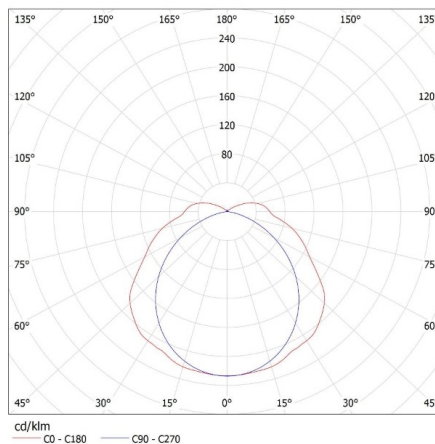

22800 MAH PLUS-236/4LED/PC

Prachotěsné svítidlo pro LED trubice

KANLUX S.A. (kat 22800) MAH PLUS-236/4LED/ + GLASSv4 / LDC (Polar)