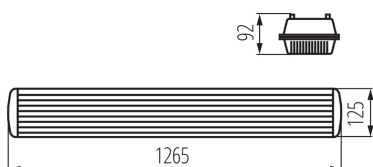

Prachotěsné svítidlo pro LED trubice

Kanlux MAH PLUS 4LED jsou ledkové protějšky oblíbených svítidel. Jejich hlavní výhodou je skutečnost, že v nich mohou být použity světelné zdroje T8 LED o délce 1200 mm nebo 1500 mm. Je to vynikající řešení pro průmyslové využití.

VŠEOBECNÉ ÚDAJE:

Barva: šedá

Místo montáže: k usazení na strop

Místo použití: uvnitř i vně

Minimální vzdálenost od osvětlovaného objektu: 0,5m

Možnost průběžného zapojení svítidel: ano

Napájení zářivek T8 LED: jednostranné

Délka [mm]: 1265

Šířka [mm]: 125

Výška [mm]: 92

Množství sponek: 8

TECHNICKÉ ÚDAJE:

Jmenovité napětí [V]: 220-240 AC

Jmenovitá frekvence [Hz]: 50

Maximální výkon [W]: 2 x max 36