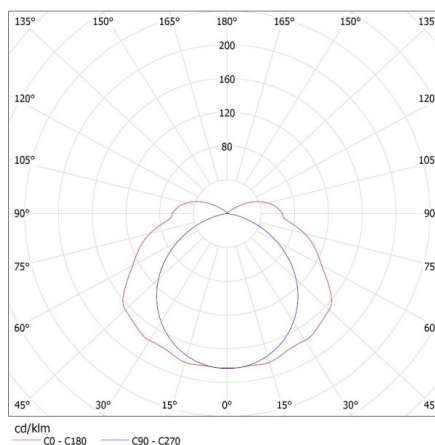

KANLUX S.A. (kat 22800) MAH PLUS-236/4LED/ + GLASSv3 / LDC (Polar)