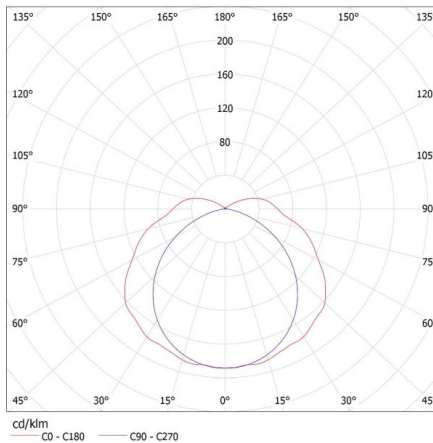

Prachotěsné svítidlo pro LED trubice

KANLUX S.A. (kat 22800) MAH PLUS-236/4LED/ i GLASSv2 / Krzywa rozsyłu światła (biegunowo)