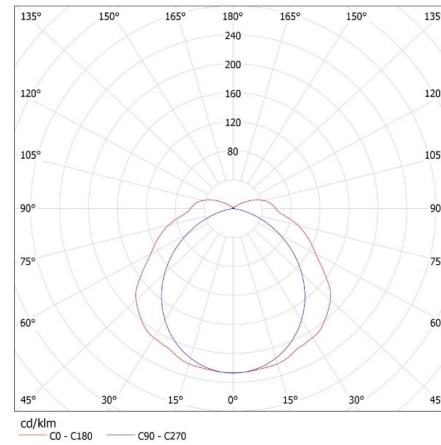

22801 MAH PLUS-258/4LED/PC

Prachotěsné svítidlo pro LED trubice

KANLUX S.A. (kat 22801) MAH PLUS-258/4LED/ + GLASSv4 / LDC (Polar)