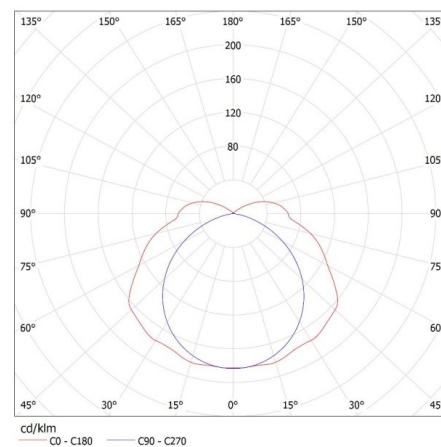

KANLUX S.A. (kat 22801) MAH PLUS-258/4LED/ + GLASSv3 / LDC (Polar)