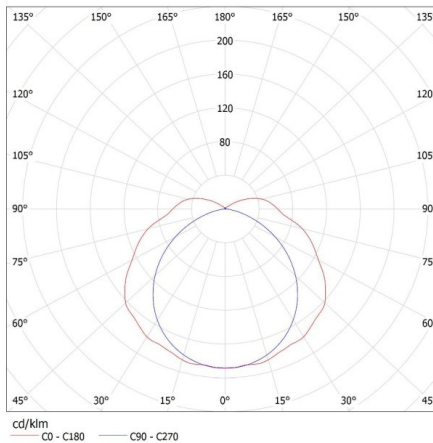

22801 MAH PLUS-258/4LED/PC

Prachotěsné svítidlo pro LED trubice

KANLUX S.A. (kat 22801) MAH PLUS-258/4LED/ i GLASSv2 / Krzywa rozsyłu światła (biegunowo)