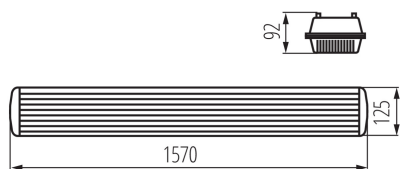

Prachotěsné svítidlo pro LED trubice

Kanlux MAH PLUS 4LED jsou ledkové protějšky oblíbených svítidel. Jejich hlavní výhodou je skutečnost, že v nich mohou být použity světelné zdroje T8 LED o délce 1200 mm nebo 1500 mm. Je to vynikající řešení pro průmyslové využití.

VŠEOBECNÉ ÚDAJE:

Barva: šedá

Místo montáže: k usazení na strop

Místo použití: uvnitř i vně

Minimální vzdálenost od osvětlovaného objektu: 0,5m

Možnost průběžného zapojení svítidel: ano

Napájení zářivek T8 LED: jednostranné

Délka [mm]: 1570

Šířka [mm]: 125

Výška [mm]: 92

Množství sponek: 10

TECHNICKÉ ÚDAJE:

Jmenovité napětí [V]: 220-240 AC

Jmenovitá frekvence [Hz]: 50

Maximální výkon [W]: 2 x max 58