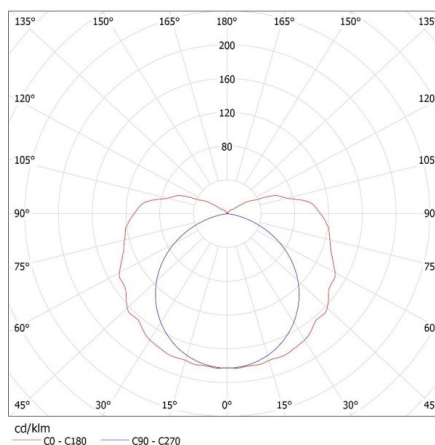

KANLUX S.A. (kat 22802) MAH PLUS-136/4LED/PC + GLASSv3 / LDC (Polar)