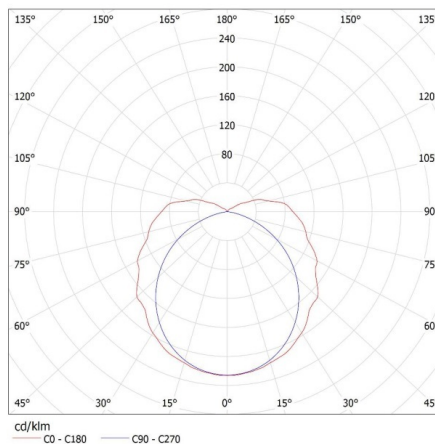

22802 MAH PLUS-136/4LED/PC

Prachotěsné svítidlo pro LED trubice

KANLUX S.A. (kat 22802) MAH PLUS-136/4LED/PC + GLASSv4 / LDC (Polar)