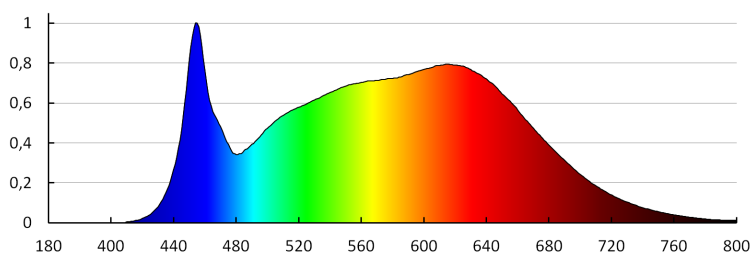

DALŠÍ INFORMACE:

- •