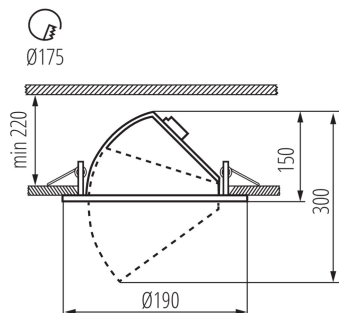

22841 HIMA LED 23W-NW-W

Svítilno typu downlight