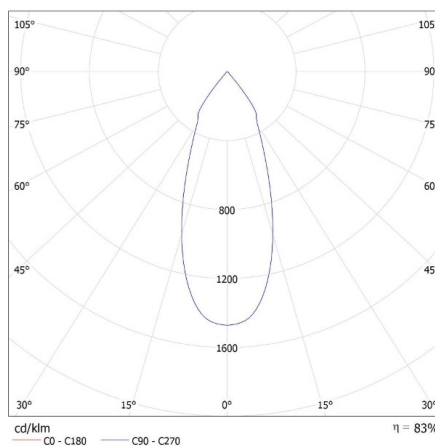

KANLUX S.A. (kat 22841) HIMA LED 23W-NW-W / LDC (Polar)