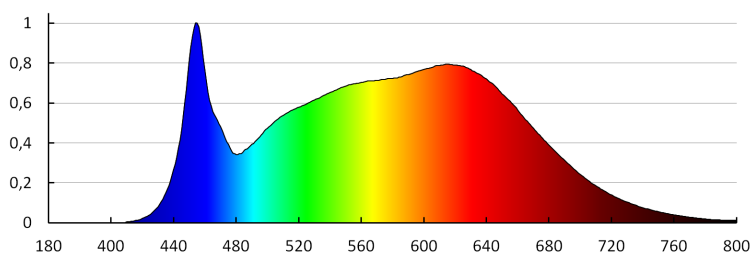

DALŠÍ INFORMACE:

- •