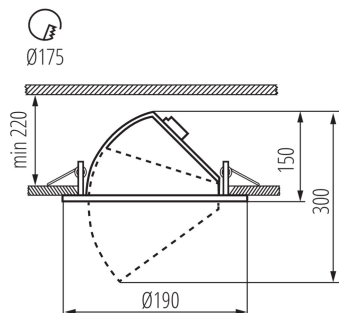

Svítilno typu downlight