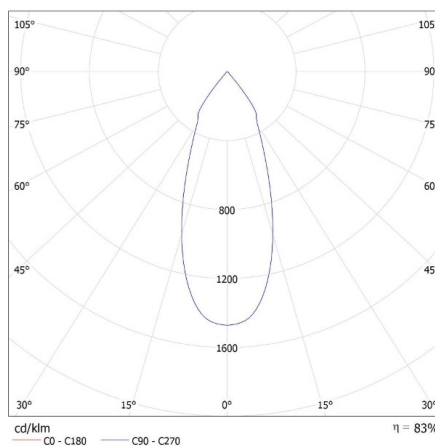

KANLUX S.A. (kat 22842) HIMA LED 23W-NW-B / LDC (Polar)