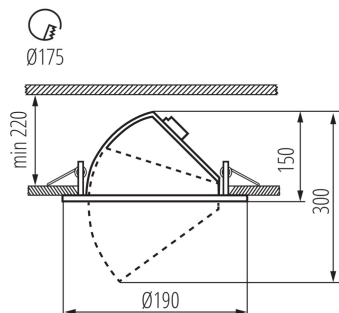

22844 HIMA LED 33W-NW-B

Svítilno typu downlight