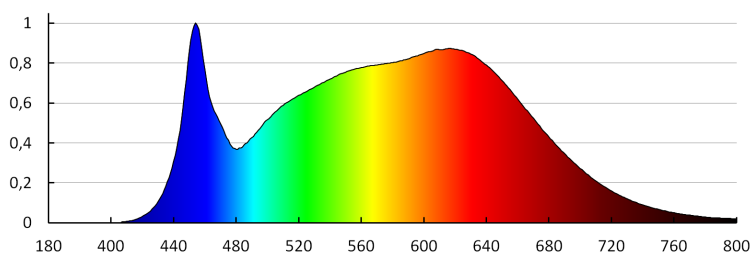

DALŠÍ INFORMACE:

- •