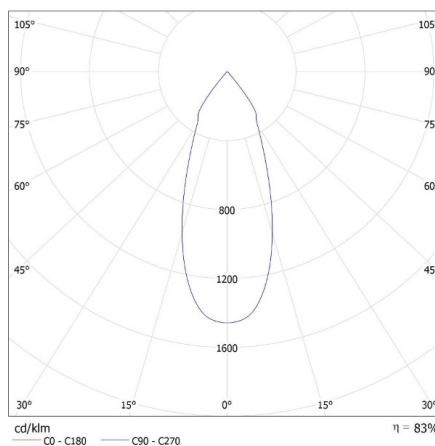

KANLUX S.A. (kat 22844) HIMA LED 33W-NW-B / LDC (Polar)