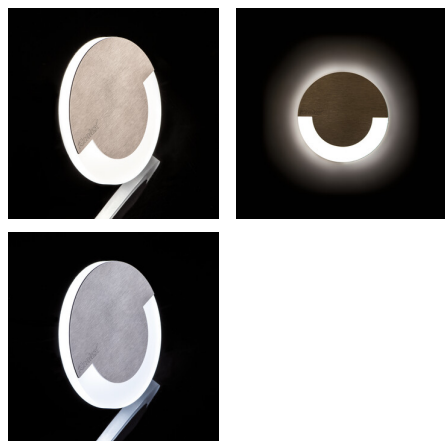

Schodišťové LED svítidlo

SOLA je moderní design spojený s atraktivním světelným efektem. Je to skvělý nápad pro osvětlení schodišť a chodeb. Unikátní konstrukce svítidla zaručuje rovnoměrné rozptýlení světla.

VŠEOBECNÉ ÚDAJE:

K zabudování do zdi: ano

Barva: nerezová ocel

Místo montáže: k zabudování do zdi

Místo použití: uvnitř

Minimální vzdálenost od osvětlovaného objektu: 0,1m

Možnost spolupráce se stmívačem: ne

Třída ochrany před úrazem elektrickým proudem: III

Typ diody: LED SMD

Světelný tok [lm]: 13

Barva světla: teplá bílá

Náhradní teplota chromatičnosti [K]: 3000

Stálost barev v násobcích MacAdamovy elipsy: ≤ 6

Index podání barev: 80

Životnost [h]: 50000

Počet cyklů zap/vyp: ≥ 20000

Světelná účinnost [lm/W]: 16

Rozsah okolních teplot, kterým může být výrobek vystaven [°C]: 5÷25

Materiál korpusu: leštěná nerezová ocel, plast