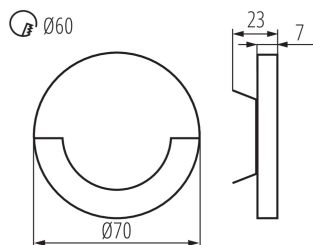

Schodišťové LED svítidlo