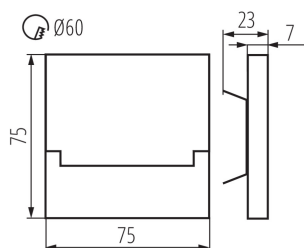

Schodišťové LED svítidlo

SABIK je moderní design spojený s atraktivním světelným efektem. Je to skvělý nápad pro osvětlení schodišť a chodeb. Unikátní konstrukce svítidla zaručuje rovnoměrné rozptýlení světla. Verze PIR je vybavena čidlem pohybu.

VŠEOBECNÉ ÚDAJE:

K zabudování do zdi: ano

Barva: nerezová ocel

Místo montáže: k zabudování do zdi

Místo použití: uvnitř

Minimální vzdálenost od osvětlovaného objektu: 0,1m

Možnost spolupráce se stmívačem: ne

Délka [mm]: 75

Šířka [mm]: 23

Výška [mm]: 75

Požadovaný průměr montážní krabice [Ømm]: 60

Rozměry montážního otvoru [mm]: 60

Integrovaný LED zdroj světla: ano

TECHNICKÉ ÚDAJE:

Jmenovité napětí [V]: 12 DC

Maximální výkon [W]: 0.8

Třída ochrany před úrazem elektrickým proudem: III

Typ diody: LED SMD

Světelný tok [lm]: 13

Barva světla: teplá bílá

Náhradní teplota chromatičnosti [K]: 3000

Stálost barev v násobcích MacAdamovy elipsy: ≤6

Index podání barev: 80

Životnost [h]: 50000

Počet cyklů zap/vyp: ≥20000

Světelná účinnost [lm/W]: 16

Rozsah okolních teplot, kterým může být výrobek vystaven [°C]: 5÷25

Materiál korpusu: leštěná nerezová ocel, plast

Typ přípojky: volné konce kabelů

Délka vodiče [m]: 0.18

Doba nahřívání lampy [s]: ≤1

Doba zapálení lampy [s]: ≤0,5

Stupeň krytí IP: 20

DALŠÍ INFORMACE:

- vhodné pro montáž na normálně hořlavé povrchy