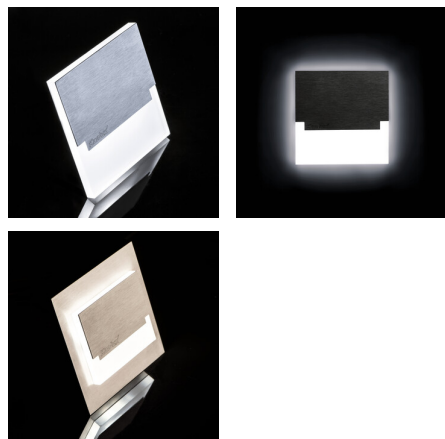

Schodišťové LED svítidlo

SABIK je moderní design spojený s atraktivním světelným efektem. Je to skvělý nápad pro osvětlení schodišť a chodeb. Unikátní konstrukce svítidla zaručuje rovnoměrné rozptýlení světla. Verze PIR je vybavena čidlem pohybu.

VŠEOBECNÉ ÚDAJE:

K zabudování do zdi: ano

Barva: nerezová ocel

Místo montáže: k zabudování do zdi

Místo použití: uvnitř

Minimální vzdálenost od osvětlovaného objektu: 0,1m

Možnost spolupráce se stmívačem: ne

Typ přípojky: volné konce kabelů

Délka vodiče [m]: 0.18

Doba nahřívání lampy [s]: ≤1

Doba zapálení lampy [s]: ≤0,5

Stupeň krytí IP: 20

DALŠÍ INFORMACE:

- vhodné pro montáž na normálně hořlavé povrchy

KANLUX S.A. (kat 23108) SABIK LED WW / LDC (Polar)