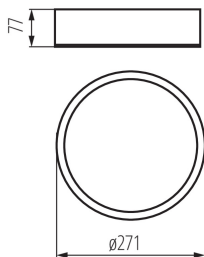

Plafon

Originální a zároveň stylové kulaté svítidlo Kanlux JASMIN se vyznačuje moderním a atraktivním designem. Tělo plafonu je vyrobeno ze dřeva a saténového skla, což zajišťuje rovnoměrný rozptyl světla. Klasická kombinace dřeva a skla z něj dělá velmi univerzální řešení osvětlení.

### VŠEOBECNÉ ÚDAJE:

**Barva:** wenge

**Místo montáže:** k usazení na zeď, k usazení na strop

**Místo použití:** uvnitř

**Minimální vzdálenost od osvětlovaného objektu:** 0,5m

**Možnost montáže na normálně hořlavé povrchy:** ne

**Výrobek není určen pro montáž na normálně hořlavém povrchu:** ano

**Výrobek není určen k pokrytí termoizolačním materiálem:** ano

**Výška [mm]:** 77

**Průměr [mm]:** 275

**Zdroj světla v balení:** ne

**Patice:** E27

**Rozsah okolních teplot, kterým může být výrobek vystaven [°C]:** 5÷25

**Materiál korpusu:** dřevo

**Typ přípojky:** svorkovnice

**Rozsah průměrů používaných vodičů [mm²]:** 1÷1,5