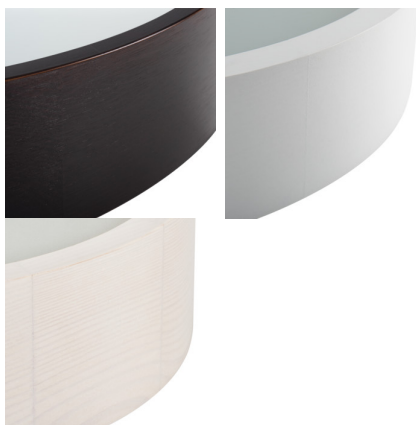

Plafon

Originální a zároveň stylové kulaté svítidlo Kanlux JASMIN se vyznačuje moderním a atraktivním designem. Tělo plafonu je vyrobeno ze dřeva a saténového skla, což zajišťuje rovnoměrný rozptyl světla. Klasická kombinace dřeva a skla z něj dělá velmi univerzální řešení osvětlení.

### VŠEOBECNÉ ÚDAJE:

**Barva:** wenge

**Místo montáže:** k usazení na zeď, k usazení na strop

**Místo použití:** uvnitř

**Minimální vzdálenost od osvětlovaného objektu:** 0,5m

**Možnost montáže na normálně hořlavé povrchy:** ne