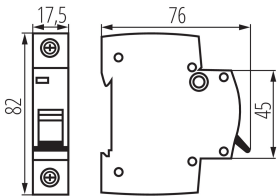

23157 KMB6-C6/1

Jistič, 1P

5 let záruky shodně s podmínkami záručního prohlášení dostupného na [internetové stránce](#)

Jistič slouží k ochraně před přetížením a zkratem v instalacích a zařízeních.

VŠEOBECNÉ ÚDAJE:

Barva: bílá

Místo montáže: na szynę TH35

Norma: PN-EN 60898-1

Délka [mm]: 76

Šířka [mm]: 17.5

Výška [mm]: 82

TECHNICKÉ ÚDAJE:

Jmenovité napětí [V]: 230/400 AC

Jmenovitý proud [A]: 6

Jmenovitá frekvence [Hz]: 50

Rozsah okolních teplot, kterým může být výrobek vystaven [°C]: -5÷40

Rozsah průměrů používaných vodičů [mm²]: 1÷25

Vypínací charakteristika: C

Třída energetických omezení: 3

Počet modulů: 1

Jmenovitý zkratový proud [A]: 6000

Stupeň krytí IP: 20

Jmenovité izolační napětí U_i [V]: 500

Počet pólů: 1