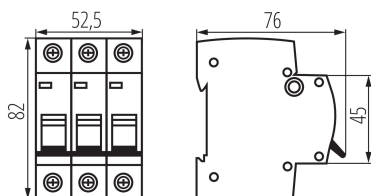

23159 KMB6-B32/3

Jistič, 3P

5 let záruky shodně s podmínkami záručního prohlášení dostupného na [internetové stránce](#)

Jistič slouží k ochraně před přetížením a zkratem v instalacích a zařízeních.

VŠEOBECNÉ ÚDAJE:

Barva: bílá

Místo montáže: na szynę TH35

Norma: PN-EN 60898-1

Délka [mm]: 76

Šířka [mm]: 52.5

Výška [mm]: 82

TECHNICKÉ ÚDAJE:

Jmenovité napětí [V]: 230/400 AC

Jmenovitý proud [A]: 32

Jmenovitá frekvence [Hz]: 50

Rozsah okolních teplot, kterým může být výrobek vystaven [°C]: -5÷40

Rozsah průměrů používaných vodičů [mm²]: 1÷25

Vypínací charakteristika: B

Třída energetických omezení: 3

Počet modulů: 3

Jmenovitý zkratový proud [A]: 6000

Stupeň krytí IP: 20

Jmenovité izolační napětí U_i [V]: 500

Počet pólů: 3