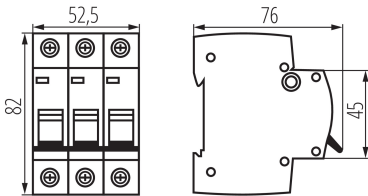

23172 KMB6-B50/3

Jistič, 3P

5 let záruky shodně s podmínkami záručního prohlášení dostupného na [internetové stránce](#)

Jistič slouží k ochraně před přetížením a zkratem v instalacích a zařízeních.

VŠEOBECNÉ ÚDAJE:

Barva: bílá

Místo montáže: na szynę TH35

Norma: PN-EN 60898-1

Délka [mm]: 76

Šířka [mm]: 52.5

Výška [mm]: 82

TECHNICKÉ ÚDAJE:

Jmenovité napětí [V]: 230/400 AC

Jmenovitý proud [A]: 50

Jmenovitá frekvence [Hz]: 50

Rozsah okolních teplot, kterým může být výrobek vystaven [°C]: -5÷40

Rozsah průměrů používaných vodičů [mm²]: 1÷25

Vypínací charakteristika: B

Třída energetických omezení: 3

Počet modulů: 3

Jmenovitý zkratový proud [A]: 6000

Stupeň krytí IP: 20

Jmenovité izolační napětí U_i [V]: 500

Počet pólů: 3