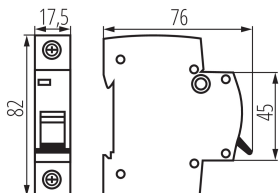

23176 KMB6-B50/1

Jistič, 1P

5 let záruky shodně s podmínkami záručního prohlášení dostupného na [internetové stránce](#)

Jistič slouží k ochraně před přetížením a zkratem v instalacích a zařízeních.

VŠEOBECNÉ ÚDAJE:

Místo montáže: na szynę TH35

Norma: PN-EN 60898-1

Délka [mm]: 76

Šířka [mm]: 17.5

Výška [mm]: 82

TECHNICKÉ ÚDAJE:

Jmenovité napětí [V]: 230/400 AC

Jmenovitý proud [A]: 50

Jmenovitá frekvence [Hz]: 50

Rozsah okolních teplot, kterým může být výrobek vystaven [°C]: 5÷40

Rozsah průměrů používaných vodičů [mm²]: 1÷25

Vypínací charakteristika: B

Třída energetických omezení: 3

Počet modulů: 1

Jmenovitý zkratový proud [A]: 6000

Stupeň krytí IP: 20

Jmenovité izolační napětí U_i [V]: 500

Počet pólů: 1