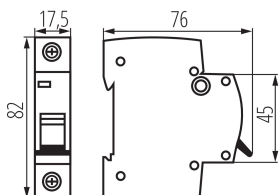

23179 KMB6-B4/1

Jistič, 1P

5 let záruky shodně s podmínkami záručního prohlášení dostupného na [internetové stránce](#)

Jistič slouží k ochraně před přetížením a zkratem v instalacích a zařízeních.

VŠEOBECNÉ ÚDAJE:

Místo montáže: na szynę TH35

Norma: PN-EN 60898-1

Délka [mm]: 76

Šířka [mm]: 17.5

Výška [mm]: 82

TECHNICKÉ ÚDAJE:

Jmenovité napětí [V]: 230/400 AC

Jmenovitý proud [A]: 4

Jmenovitá frekvence [Hz]: 50

Rozsah okolních teplot, kterým může být výrobek vystaven [°C]: 5÷40

Rozsah průměrů používaných vodičů [mm²]: 1÷25

Vypínací charakteristika: B

Třída energetických omezení: 3

Počet modulů: 1

Jmenovitý zkratový proud [A]: 6000

Stupeň krytí IP: 20

Jmenovité izolační napětí U_i [V]: 500

Počet pólů: 1