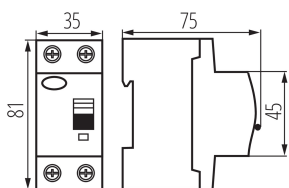

23180 KRD6-2/25/30

Proudový chránič, 2P

5 let záruky shodně s podmínkami záručního prohlášení dostupného na [internetové stránce](#)

VŠEOBECNÉ ÚDAJE:

Barva: bílá

Místo montáže: na szynę TH35

Norma: PN-EN 61008-1

Délka [mm]: 75

Šířka [mm]: 35

Výška [mm]: 81

TECHNICKÉ ÚDAJE:

Jmenovité napětí [V]: 230 AC

Jmenovitý proud [A]: 25

Jmenovitá frekvence [Hz]: 50

Rozsah okolních teplot, kterým může být výrobek vystaven