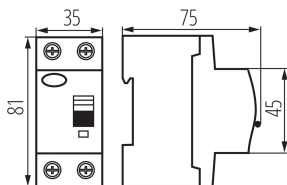

23181 KRD6-2/40/30

Proudový chránič, 2P

5 let záruky shodně s podmínkami záručního prohlášení dostupného na [internetové stránce](#)

VŠEOBECNÉ ÚDAJE:

Barva: bílá

Místo montáže: na szynę TH35

Norma: PN-EN 61008-1

Délka [mm]: 75

Šířka [mm]: 35

Výška [mm]: 81

TECHNICKÉ ÚDAJE:

Jmenovité napětí [V]: 230 AC

Jmenovitý proud [A]: 40

Jmenovitá frekvence [Hz]: 50

Rozsah okolních teplot, kterým může být výrobek vystaven [°C]: -25÷40