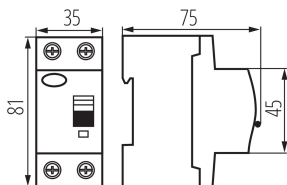

23182 KRD6-2/63/30

Proudový chránič, 2P

5 let záruky shodně s podmínkami záručního prohlášení dostupného na [internetové stránce](#)

VŠEOBECNÉ ÚDAJE:

Barva: bílá

Místo montáže: na szynę TH35

Norma: PN-EN 61008-1

Délka [mm]: 75

Šířka [mm]: 35

Výška [mm]: 81

TECHNICKÉ ÚDAJE:

Jmenovité napětí [V]: 230 AC

Jmenovitý proud [A]: 63

Jmenovitá frekvence [Hz]: 50

Rozsah okolních teplot, kterým může být výrobek vystaven [°C]: -25÷40