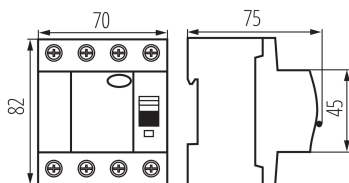

23183 KRD6-4/25/30

Proudový chránič, 4P

5 let záruky shodně s podmínkami záručního prohlášení dostupného na [internetové stránce](#)

VŠEOBECNÉ ÚDAJE:

Barva: bílá

Místo montáže: na szynę TH35

Norma: PN-EN 61008-1

Délka [mm]: 75

Šířka [mm]: 70

Výška [mm]: 82

TECHNICKÉ ÚDAJE:

Jmenovité napětí [V]: 400 AC

Jmenovitý proud [A]: 25

Jmenovitá frekvence [Hz]: 50

Rozsah okolních teplot, kterým může být výrobek vystaven [°C]: -25÷40

Rozsah průměrů používaných vodičů [mm²]: do 35

Typ proudového chrániče: AC

Počet modulů: 4

Jmenovitý diferenciální proud [mA]: 30

Stupeň krytí IP: 20

Jmenovité izolační napětí U_i [V]: 400

Počet pólů: 4