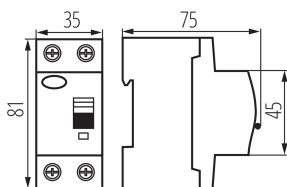

23189 KRD6-2/40/30-A

Proudový chránič, 2P

5 let záruky shodně s podmínkami záručního prohlášení dostupného na [internetové stránce](#)

VŠEOBECNÉ ÚDAJE:

Barva: bílá

Místo montáže: na szynę TH35

Norma: PN-EN 61008-1

Délka [mm]: 75

Šířka [mm]: 35

Výška [mm]: 81

TECHNICKÉ ÚDAJE:

Jmenovité napětí [V]: 230 AC

Jmenovitý proud [A]: 40

Jmenovitá frekvence [Hz]: 50

Rozsah okolních teplot, kterým může být výrobek vystaven [°C]: -25÷40

Typ proudového chrániče: A

Počet modulů: 2

Jmenovitý diferenciální proud [mA]: 30

Stupeň krytí IP: 20

Jmenovité izolační napětí U_i [V]: 400

Počet pólů: 2