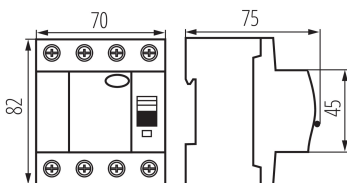

23191 KRD6-4/25/30-A

Proudový chránič, 4P

5 let záruky shodně s podmínkami záručního prohlášení dostupného na [internetové stránce](#)

VŠEOBECNÉ ÚDAJE:

Barva: bílá

Místo montáže: na szynę TH35

Norma: PN-EN 61008-1

Délka [mm]: 75

Šířka [mm]: 70

Výška [mm]: 82

TECHNICKÉ ÚDAJE:

Jmenovité napětí [V]: 400 AC

Jmenovitý proud [A]: 25

Jmenovitá frekvence [Hz]: 50

Rozsah okolních teplot, kterým může být výrobek vystaven [°C]: -25÷40

Rozsah průměrů používaných vodičů [mm²]: do 35

Typ proudového chrániče: A

Počet modulů: 4

Jmenovitý diferenciální proud [mA]: 30

Stupeň krytí IP: 20

Jmenovité izolační napětí U_i [V]: 400

Počet pólů: 4