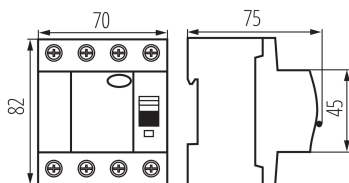

23193 KRD6-4/63/30-A

Proudový chránič, 4P

5 let záruky shodně s podmínkami záručního prohlášení dostupného na [internetové stránce](#)

VŠEOBECNÉ ÚDAJE:

Barva: bílá

Místo montáže: na szynę TH35

Norma: PN-EN 61008-1

Délka [mm]: 75

Šířka [mm]: 70

Výška [mm]: 82

TECHNICKÉ ÚDAJE:

Jmenovité napětí [V]: 400 AC

Jmenovitý proud [A]: 63

Jmenovitá frekvence [Hz]: 50

Rozsah okolních teplot, kterým může být výrobek vystaven [°C]: -25÷40

Rozsah průměrů používaných vodičů [mm²]: do 35

Typ proudového chrániče: A

Počet modulů: 4

Jmenovitý diferenciální proud [mA]: 30

Stupeň krytí IP: 20

Jmenovité izolační napětí U_i [V]: 400

Počet pólů: 4