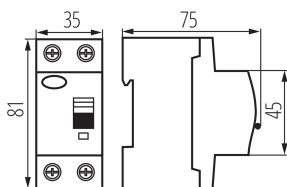

23195 KRD6-2/25/300

Proudový chránič, 2P

5 let záruky shodně s podmínkami záručního prohlášení dostupného na [internetové stránce](#)

VŠEOBECNÉ ÚDAJE:

Barva: bílá

Místo montáže: na szynę TH35

Norma: PN-EN 61008-1

Délka [mm]: 75

Šířka [mm]: 35

Výška [mm]: 81

TECHNICKÉ ÚDAJE:

Jmenovité napětí [V]: 230 AC

Jmenovitý proud [A]: 25

Jmenovitá frekvence [Hz]: 50

Rozsah okolních teplot, kterým může být výrobek vystaven [°C]: -25÷40

Typ proudového chrániče: AC

Počet modulů: 2

Jmenovitý diferenciální proud [mA]: 300

Stupeň krytí IP: 20

Jmenovité izolační napětí U_i [V]: 400

Počet pólů: 2