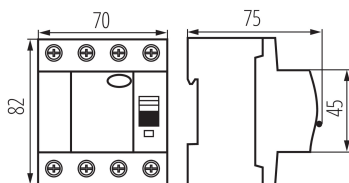

23197 KRD6-4/100/30

Proudový chránič, 4P

5 let záruky shodně s podmínkami záručního prohlášení dostupného na [internetové stránce](#)

VŠEOBECNÉ ÚDAJE:

Barva: bílá

Místo montáže: na szynę TH35

Norma: PN-EN 61008-1

Délka [mm]: 75

Šířka [mm]: 70

Výška [mm]: 82

TECHNICKÉ ÚDAJE:

Jmenovité napětí [V]: 400 AC

Jmenovitý proud [A]: 100

Jmenovitá frekvence [Hz]: 50

Rozsah okolních teplot, kterým může být výrobek vystaven [°C]: -25÷40

Rozsah průměrů používaných vodičů [mm²]: do 35

Typ proudového chrániče: AC

Počet modulů: 4

Jmenovitý diferenciální proud [mA]: 30

Stupeň krytí IP: 20

Jmenovité izolační napětí U_i [V]: 400

Počet pólů: 4