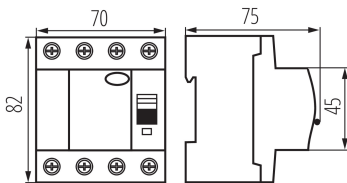

23198 KRD6-4/100/30-A

Proudový chránič, 4P

5 let záruky shodně s podmínkami záručního prohlášení dostupného na [internetové stránce](#)

VŠEOBECNÉ ÚDAJE:

Barva: bílá

Místo montáže: na szynę TH35

Norma: PN-EN 61008-1

Délka [mm]: 75

Šířka [mm]: 70

Výška [mm]: 82

TECHNICKÉ ÚDAJE:

Jmenovité napětí [V]: 400 AC

Jmenovitý proud [A]: 100

Jmenovitá frekvence [Hz]: 50

Rozsah okolních teplot, kterým může být výrobek vystaven [°C]: -25÷40

Rozsah průměrů používaných vodičů [mm²]: do 35

Typ proudového chrániče: A

Počet modulů: 4

Jmenovitý diferenciální proud [mA]: 30

Stupeň krytí IP: 20

Jmenovité izolační napětí U_i [V]: 400

Počet pólů: 4