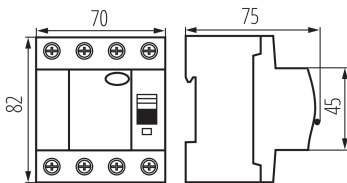

23201 KRD6-4/63/300

Proudový chránič, 4P

5 let záruky shodně s podmínkami záručního prohlášení dostupného na [internetové stránce](#)

VŠEOBECNÉ ÚDAJE:

Barva: bílá

Místo montáže: na szynę TH35

Norma: PN-EN 61008-1

Délka [mm]: 75

Šířka [mm]: 70

Výška [mm]: 82

TECHNICKÉ ÚDAJE:

Jmenovité napětí [V]: 400 AC

Jmenovitý proud [A]: 63

Jmenovitá frekvence [Hz]: 50

Rozsah okolních teplot, kterým může být výrobek vystaven [°C]: -25÷40

Rozsah průměrů používaných vodičů [mm²]: do 35

Typ proudového chrániče: AC

Počet modulů: 4

Jmenovitý diferenciální proud [mA]: 300

Stupeň krytí IP: 20

Jmenovité izolační napětí U_i [V]: 400

Počet pólů: 4