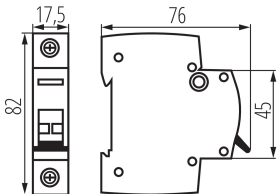

23230 KMI-1/25A

Modulové odpojovače

5 let záruky shodně s podmínkami záručního prohlášení dostupného na [internetové stránce](#)

VŠEOBECNÉ ÚDAJE:

Kategorie použití: AC-22A

Barva: bílá

Místo použití: uvnitř

Norma: PN-EN 60947-3

Délka [mm]: 76

Šířka [mm]: 17.5

Výška [mm]: 82

TECHNICKÉ ÚDAJE:

Jmenovité napětí [V]: 230/400 AC

Jmenovitý proud [A]: 25

Jmenovitá frekvence [Hz]: 50

Rozsah okolních teplot, kterým může být výrobek vystaven [°C]: -25÷45

Rozsah průměrů používaných vodičů [mm²]: 1÷50

Počet modulů: 1

Stupeň krytí IP: 20