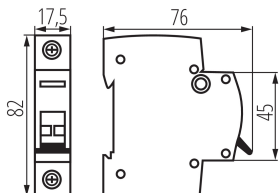

23231 KMI-1/40A

Modulové odpojovače

5 let záruky shodně s podmínkami záručního prohlášení dostupného na [internetové stránce](#)

VŠEOBECNÉ ÚDAJE:

Kategorie použití: AC-22A

Barva: bílá

Místo použití: uvnitř

Norma: PN-EN 60947-3

Délka [mm]: 76

Šířka [mm]: 17.5

Výška [mm]: 82

TECHNICKÉ ÚDAJE:

Jmenovité napětí [V]: 230/400 AC

Jmenovitý proud [A]: 40

Jmenovitá frekvence [Hz]: 50

Rozsah okolních teplot, kterým může být výrobek vystaven [°C]: -25÷45

Rozsah průměrů používaných vodičů [mm²]: 1÷50

Počet modulů: 1

Stupeň krytí IP: 20