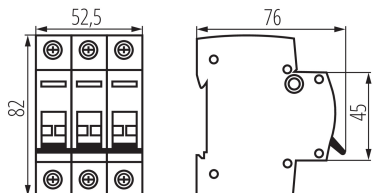

23232 KMI-3/40A

Modulové odpojovače

5 let záruky shodně s podmínkami záručního prohlášení dostupného na [internetové stránce](#)

VŠEOBECNÉ ÚDAJE:

Kategorie použití: AC-22A

Barva: bílá

Místo použití: uvnitř

Norma: PN-EN 60947-3

Délka [mm]: 76

Šířka [mm]: 52.5

Výška [mm]: 82

TECHNICKÉ ÚDAJE:

Jmenovité napětí [V]: 230/400 AC

Jmenovitý proud [A]: 40

Jmenovitá frekvence [Hz]: 50

Rozsah okolních teplot, kterým může být výrobek vystaven [°C]: -25÷45

Rozsah průměrů používaných vodičů [mm²]: 1÷50

Počet modulů: 3

Stupeň krytí IP: 20