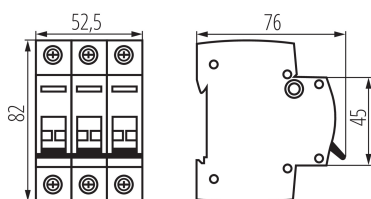

23233 KMI-3/63A

Modulové odpojovače

5 let záruky shodně s podmínkami záručního prohlášení dostupného na [internetové stránce](#)

VŠEOBECNÉ ÚDAJE:

Kategorie použití: AC-22A

Barva: bílá

Místo použití: uvnitř

Norma: PN-EN 60947-3

Délka [mm]: 76

Šířka [mm]: 52.5

Výška [mm]: 82

TECHNICKÉ ÚDAJE:

Jmenovité napětí [V]: 230/400 AC

Jmenovitý proud [A]: 63

Jmenovitá frekvence [Hz]: 50

Rozsah okolních teplot, kterým může být výrobek vystaven [°C]: -25÷45

Rozsah průměrů používaných vodičů [mm²]: 1÷50

Počet modulů: 3

Stupeň krytí IP: 20