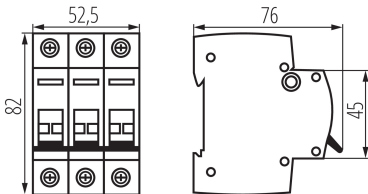

23234 KMI-3/80A

Modulové odpojovače

5 let záruky shodně s podmínkami záručního prohlášení dostupného na [internetové stránce](#)

VŠEOBECNÉ ÚDAJE:

Kategorie použití: AC-22A

Barva: bílá

Místo použití: uvnitř

Norma: PN-EN 60947-3

Délka [mm]: 76

Šířka [mm]: 52.5

Výška [mm]: 82

TECHNICKÉ ÚDAJE:

Jmenovité napětí [V]: 230/400 AC

Jmenovitý proud [A]: 80

Jmenovitá frekvence [Hz]: 50

Rozsah okolních teplot, kterým může být výrobek vystaven [°C]: -25÷45

Rozsah průměrů používaných vodičů [mm²]: 1÷50

Počet modulů: 3

Stupeň krytí IP: 20