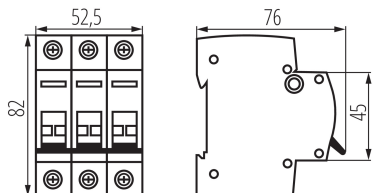

23235 KMI-3/100A

Modulové odpojovače

5 let záruky shodně s podmínkami záručního prohlášení dostupného na [internetové stránce](#)

VŠEOBECNÉ ÚDAJE:

Kategorie použití: AC-22A

Barva: bílá

Místo použití: uvnitř

Norma: PN-EN 60947-3

Délka [mm]: 76

Šířka [mm]: 52.5

Výška [mm]: 82

TECHNICKÉ ÚDAJE:

Jmenovité napětí [V]: 230/400 AC

Jmenovitý proud [A]: 100

Jmenovitá frekvence [Hz]: 50

Rozsah okolních teplot, kterým může být výrobek vystaven [°C]: -25÷45

Rozsah průměrů používaných vodičů [mm²]: 1÷50

Počet modulů: 3

Stupeň krytí IP: 20