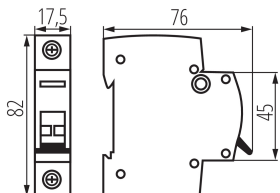

23236 KMI-1/63A

Modulové odpojovače

5 let záruky shodně s podmínkami záručního prohlášení dostupného na [internetové stránce](#)

VŠEOBECNÉ ÚDAJE:

Kategorie použití: AC-22A

Barva: bílá

Místo použití: uvnitř

Norma: PN-EN 60947-3

Délka [mm]: 76

Šířka [mm]: 17.5

Výška [mm]: 82

TECHNICKÉ ÚDAJE:

Jmenovité napětí [V]: 230/400 AC

Jmenovitý proud [A]: 63

Jmenovitá frekvence [Hz]: 50

Rozsah okolních teplot, kterým může být výrobek vystaven [°C]: -25÷45

Rozsah průměrů používaných vodičů [mm²]: 1÷50

Počet modulů: 1

Stupeň krytí IP: 20