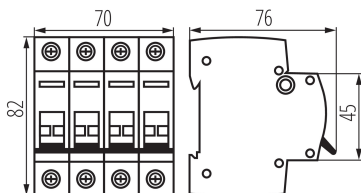

23237 KMI-4/100A

Modulové odpojovače

5 let záruky shodně s podmínkami záručního prohlášení dostupného na [internetové stránce](#)

VŠEOBECNÉ ÚDAJE:

Kategorie použití: AC-22A

Barva: bílá

Místo použití: uvnitř

Norma: PN-EN 60947-3

Délka [mm]: 76

Šířka [mm]: 70

Výška [mm]: 82

TECHNICKÉ ÚDAJE:

Jmenovité napětí [V]: 230/400 AC

Jmenovitý proud [A]: 100

Jmenovitá frekvence [Hz]: 50

Rozsah okolních teplot, kterým může být výrobek vystaven [°C]: -25÷45

Rozsah průměrů používaných vodičů [mm²]: 1÷50

Počet modulů: 4

Stupeň krytí IP: 20