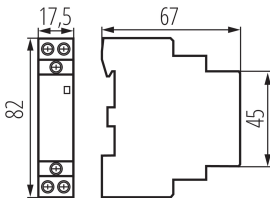

23240 KMC-20-20

Modulový stykač, řídicí napětí 230V AC

5 let záruky shodně s podmínkami záručního prohlášení dostupného na [internetové stránce](#)

VŠEOBECNÉ ÚDAJE:

Kategorie použití: AC-7A, AC-7B

Barva: bílá

Místo montáže: na szynę TH35

Místo použití: uvnitř

Norma: PN-EN 60947-4-1

Šířka [mm]: 17.5

Výška [mm]: 82

TECHNICKÉ ÚDAJE:

Jmenovité napětí [V]: 230 AC

Jmenovitá frekvence [Hz]: 50

Rozsah okolních teplot, kterým může být výrobek vystaven [°C]: -25÷40

Typ přípojky: svorkovnice

Počet spínacích/rozpínacích kontaktů: 2/0

Počet modulů: 1

Jmenovitý výkon AC-7A/230: 4kW

Jmenovitý výkon AC-7B/230: 1,2kW

Napájecí napětí cívky [V]: 230V AC 50/60Hz

Jmenovitý proud I(N) AC-7A/AC-1: 20A

Jmenovitý proud I(N) AC-7B/AC-1: 7A

Stupeň krytí IP: 20