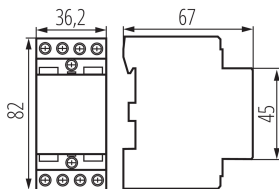

23241 KMC-20-40

Modulový stykač, řídicí napětí 230V AC

5 let záruky shodně s podmínkami záručního prohlášení dostupného na [internetové stránce](#)

VŠEOBECNÉ ÚDAJE:

Kategorie použití: AC-7A, AC-7B

Barva: bílá

Místo montáže: na szynę TH35

Místo použití: uvnitř

Norma: PN-EN 60947-4-1

Šířka [mm]: 36.2

Výška [mm]: 82

TECHNICKÉ ÚDAJE:

Jmenovité napětí [V]: 230 AC

Jmenovitá frekvence [Hz]: 50

Rozsah okolních teplot, kterým může být výrobek vystaven [°C]: -25÷40

Typ přípojky: svorkovnice

Počet spínacích/rozpínacích kontaktů: 4/0

Počet modulů: 2

Jmenovitý výkon AC-7A/400: 13kW

Jmenovitý výkon AC-7B/400: 3,5kW