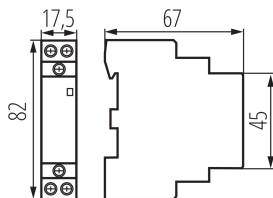

23244 KMC-20-11

Modulový stykač, řídicí napětí 230V AC

5 let záruky shodně s podmínkami záručního prohlášení dostupného na [internetové stránce](#)

VŠEOBECNÉ ÚDAJE:

Kategorie použití: AC-7A, AC-7B

Barva: bílá

Místo montáže: na szynę TH35

Místo použití: uvnitř

Norma: PN-EN 60947-4-1

Šířka [mm]: 17.5

Výška [mm]: 82

TECHNICKÉ ÚDAJE:

Jmenovité napětí [V]: 230 AC

Jmenovitá frekvence [Hz]: 50

Rozsah okolních teplot, kterým může být výrobek vystaven [°C]: -25÷40

Typ přípojky: svorkovnice

Počet spínacích/rozpínacích kontaktů: 1/1

Počet modulů: 1

Jmenovitý výkon AC-7A/230: 4kW

Jmenovitý výkon AC-7B/230: 1,2kW